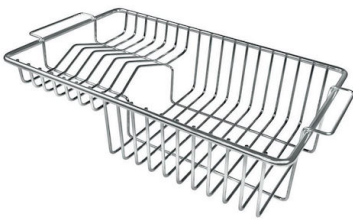

边型和安装方式 斜边

底座 80-90 cm

尺寸 1173x513 mm

标准配件 固定钩, 垫圈, 下水器, 溢水口和虹吸管, 纸板盒包装

龙头孔 2个定位孔

安装孔 1140 x 480 mm

下水器 是

宽 117 cm

盆内尺寸 750x350mm

单槽/双槽 单槽

下水组件 自动下水器 (PM)

特点

3.5" 下水器提篮 Foster®水槽均配备了3.5"下水器，有可防止固体颗粒流入下水器的实用篮式塞。3.5"下水器允许使用Foster®碎渣机，可与所有型号兼容。

小倒角 具有现代设计和更大容量的方形碗，具有最小的美观性和极高的实用性。

深盆 得益于先进的生产技术，该洗碗盆的重要深度超过20厘米，可以在所有洗涤操作中提供极大的灵活性和实用性。

溢水口 溢水口是Foster水槽上的一项安全措施，可以防止疏忽时水的溢出。方形溢水解决方案，具有简约的方形，更加美观大方。

高厚度 1mm厚的钢。相当大的厚度，保证了最大的坚固性和耐用性。

装备

1x 自动排水 8407 113

1x 刀架元素

EQUIPMENT

自动下水 - PM
8407 113

OPTIONAL ACCESSORIES

不锈钢背板
8100 305

伊罗科木砧板
8643 117

RECOMMENDED PAIRINGS

龙头 **Milanello**
8425 100

龙头 **NYC**
8486 000