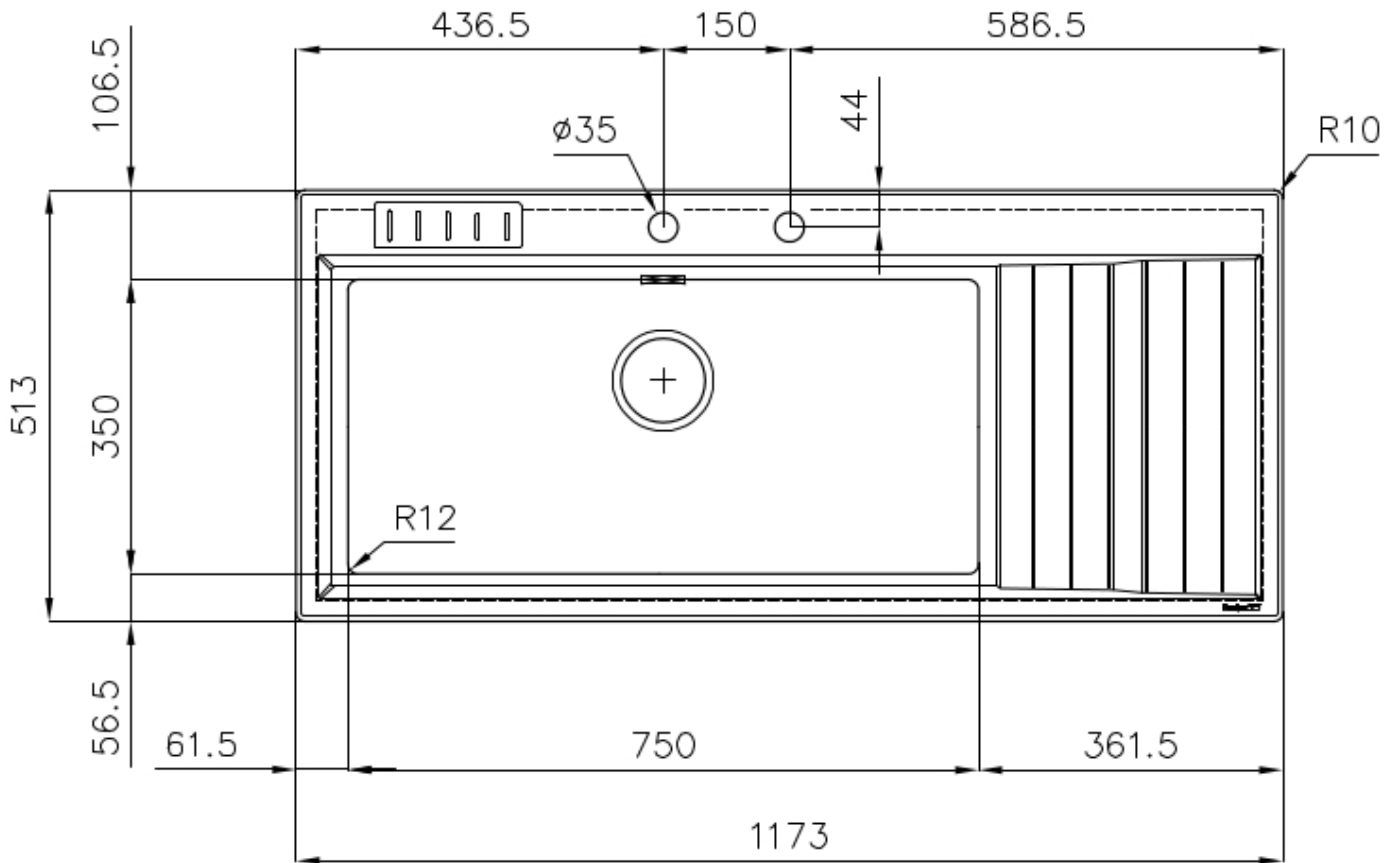

水槽 Stripe

右槽型

水槽

代码: 4504 051

细节

材料 AISI 304 不锈钢

表面处理 拉丝 Foster

质地 拉丝 Foster

边型和安装方式 斜边

底座 80-90 cm

尺寸 1173x513 mm

标准配件 固定钩, 垫圈, 下水器, 溢水口和虹吸管, 纸板盒包装

龙头孔 2个定位孔

安装孔 1140 x 480 mm

下水器 是

宽 117 cm

盆内尺寸 750x350mm

单槽/双槽 单槽

下水组件 自动下水器 (PM)

特点

3.5" 下水器提篮 Foster®水槽均配备了3.5"下水器，有可防止固体颗粒流入下水器的实用篮式塞。3.5"下水器允许使用Foster®碎渣机，可与所有型号兼容。

小倒角 具有现代设计和更大容量的方形碗，具有最小的美观性和极高的实用性。

深盆 得益于先进的生产技术，该洗碗盆的重要深度超过20厘米，可以在所有洗涤操作中提供极大的灵活性和实用性。

溢水口 溢水口是Foster水槽上的一项安全措施，可以防止疏忽时水的溢出。方形溢水解决方案，具有简约的方形，更加美观大方。

高厚度 1mm厚的钢。相当大的厚度，保证了最大的坚固性和耐用性。

装备

1x 自动排水 8407 113

1x 刀架元素

EQUIPMENT

自动下水 - PM
8407 113

OPTIONAL ACCESSORIES