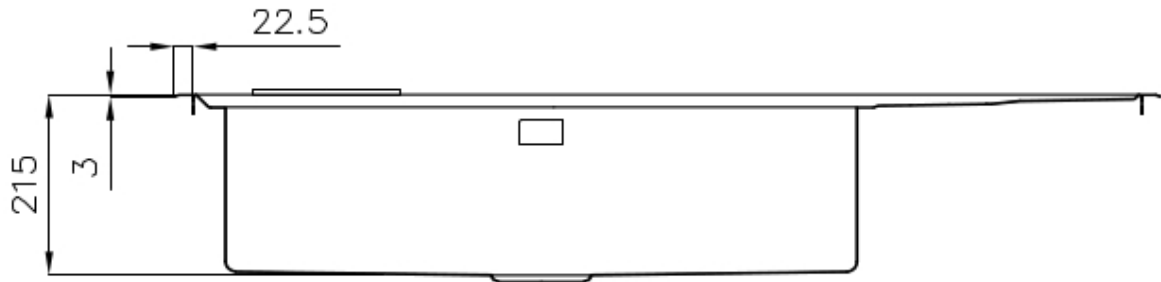

水槽 Stripe

右槽型

水槽

代码: 4504 051

细节

材料 AISI 304 不锈钢

表面处理 拉丝 Foster

质地 拉丝 Foster

边型和安装方式 斜边

底座 80-90 cm

尺寸 1173x513 mm

标准配件 固定钩, 垫圈, 下水器, 溢水口和虹吸管, 纸板盒包装

龙头孔 2个定位孔

安装孔 1140 x 480 mm

下水器 是

宽 117 cm

盆内尺寸 750x350mm

单槽/双槽 单槽

下水组件 自动下水器 (PM)

特点

3.5" 下水器提篮 Foster®水槽均配备了3.5"下水器，有可防止固体颗粒流入下水器的实用篮式塞。3.5"下水器允许使用Foster®碎渣机，可与所有型号兼容。

小倒角 具有现代设计和更大容量的方形碗，具有最小的美观性和极高的实用性。

深盆 得益于先进的生产技术，该洗碗盆的重要深度超过20厘米，可以在所有洗涤操作中提供极大的灵活性和实用性。

溢水口 溢水口是Foster水槽上的一项安全措施，可以防止疏忽时水的溢出。方形溢水解决方案，具有简约的方形，更加美观大方。

高厚度 1mm厚的钢。相当大的厚度，保证了最大的坚固性和耐用性。

装备

1x 自动排水 8407 113

1x 刀架元素

EQUIPMENT

自动下水 - PM
8407 113

OPTIONAL ACCESSORIES